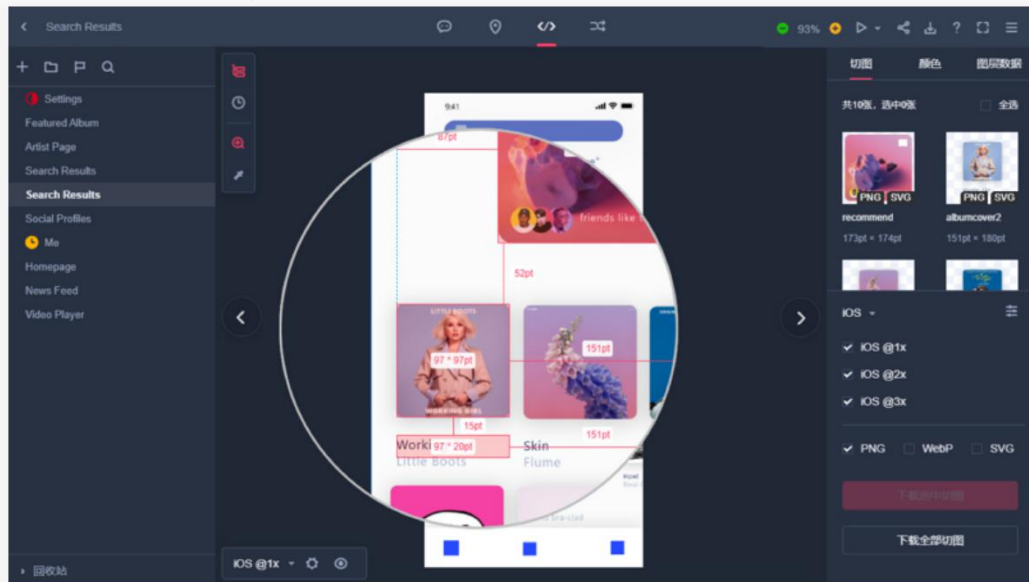

开发工程师

快速理解产品业务流程和交互逻辑，自由查看标注和复用代码，自主获取不同平台切图文件，轻松还原设计稿。

测试工程师

根据设计图和产品要求，走查功能和界面，确保设计还原度。

解放双手，轻松交付

支持交付Sketch/PS/XD/Axure设计稿，在线评审，高效协作

标注切图，一键解决

“自动+手动”的智能标注模式，灵活机动；一键下载不同平台尺寸切图，简单且快

全貌画板，掌控全局

全貌画板、逻辑线、页面标注，掌控全局进度，项目更快出炉

高保真设计，自由强大

强大的高保真原型设计能力，丰富的交互动效，轻松释放创造力

逻辑梳理，表达清晰

流程图、PRD文档，快速呈现产品需求，轻松梳理产品逻辑

设计资源，规范管理

创建团队设计规范，轻松管理颜色、文字、图标、组件等资源