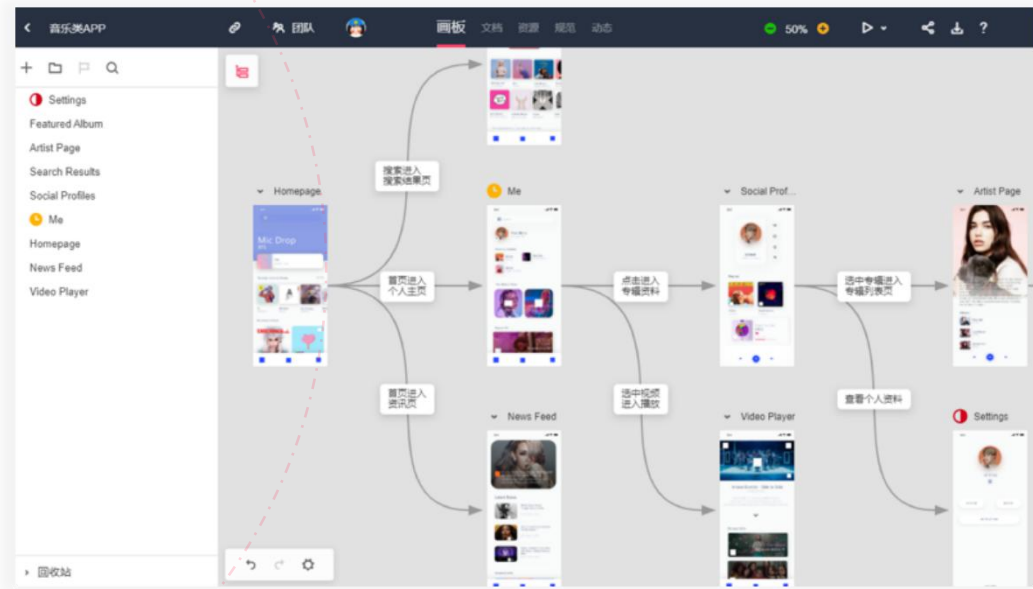

开发工程师

快速理解产品业务流程和交互逻辑，自由查看标注和复用代码，自主获取不同平台切图文件，轻松还原设计稿。

测试工程师

根据设计图和产品要求，走查功能和界面，确保设计还原度。

解放双手，轻松交付

支持交付Sketch/PS/XD/Axure设计稿，在线评审，高效协作

标注切图，一键解决

“自动+手动”的智能标注模式，灵活机动；一键下载不同平台尺寸切图，简单且快

全貌画板，掌控全局

全貌画板、逻辑线、页面标注，掌控全局进度，项目更快出炉

高保真设计，自由强大

强大的高保真原型设计能力，丰富的交互动效，轻松释放创造力

逻辑梳理，表达清晰

流程图、PRD文档，快速呈现产品需求，轻松梳理产品逻辑

设计资源，规范管理

创建团队设计规范，轻松管理颜色、文字、图标、组件等资源