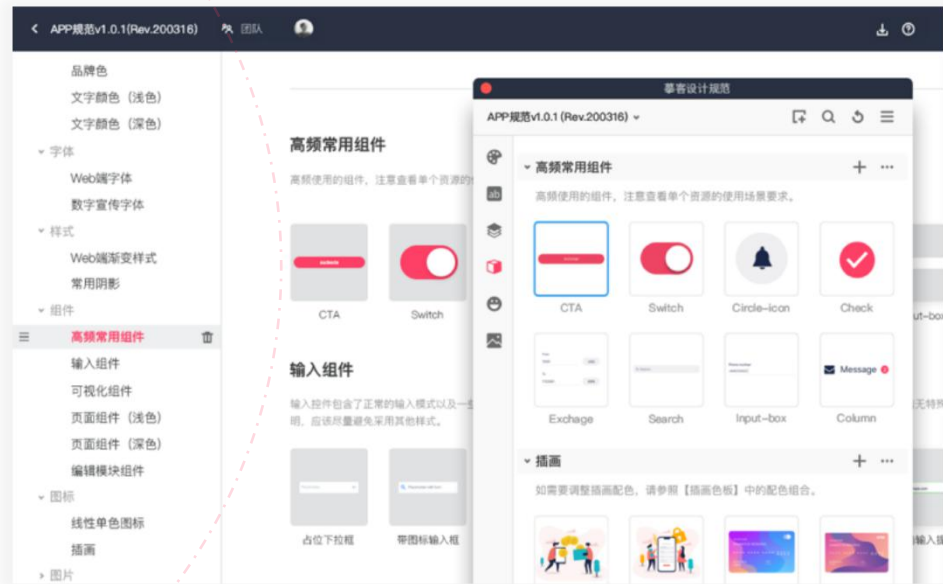

全资产管理

小到颜色、文字，大到组件、品牌VI，均可使用摹
客设计规范进行全方位的管理。

■ 用摹客，享高效 - 每个人，都从摹客平台受益

产品、设计、开发、测试在平台上协同工作
工作效率倍增，省时就是省钱

产品经理

快速产出产品原型和PRD文档，利用摹客平台的协作特性更好地进行全局管控。

设计师

在线完成高保真设计，交付全主流设计稿，标注切图、在线评审、管理规范。

开发工程师

快速理解产品业务流程和交互逻辑，自由查看标注和复用代码，自主获取不同平台切图文件，轻松还原设计稿。

测试工程师

根据设计图和产品要求，走查功能和界面，确保设计还原度。

解放双手，轻松交付

支持交付Sketch/PS/XD/Axure设计稿，在线评审，高效协作

标注切图，一键解决

“自动+手动”的智能标注模式，灵活机动；一键下载不同平台尺寸切图，简单且快

全貌画板，掌控全局

全貌画板、逻辑线、页面标注，掌控全局进度，项目更快出炉

高保真设计，自由强大

强大的高保真原型设计能力，丰富的交互动效，轻松释放创造力

逻辑梳理，表达清晰

流程图、PRD文档，快速呈现产品需求，轻松梳理产品逻辑

设计资源，规范管理

创建团队设计规范，轻松管理颜色、文字、图标、组件等资源