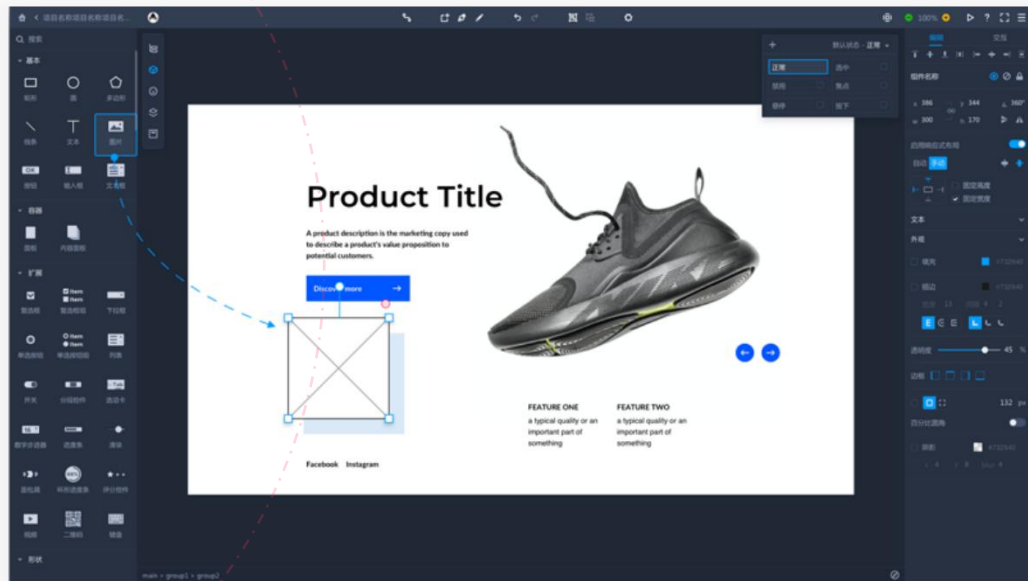

开发工程师

快速理解产品业务流程和交互逻辑，自由查看标注和复用代码，自主获取不同平台切图文件，轻松还原设计稿。

测试工程师

根据设计图和产品要求，走查功能和界面，确保设计还原度。

解放双手，轻松交付

支持交付Sketch/PS/XD/Axure设计稿，在线评审，高效协作

标注切图，一键解决

“自动+手动”的智能标注模式，灵活机动；一键下载不同平台尺寸切图，简单且快

全貌画板，掌控全局

全貌画板、逻辑线、页面标注，掌控全局进度，项目更快出炉

高保真设计，自由强大

强大的高保真原型设计能力，丰富的交互动效，轻松释放创造力

逻辑梳理，表达清晰

流程图、PRD文档，快速呈现产品需求，轻松梳理产品逻辑

设计资源，规范管理

创建团队设计规范，轻松管理颜色、文字、图标、组件等资源