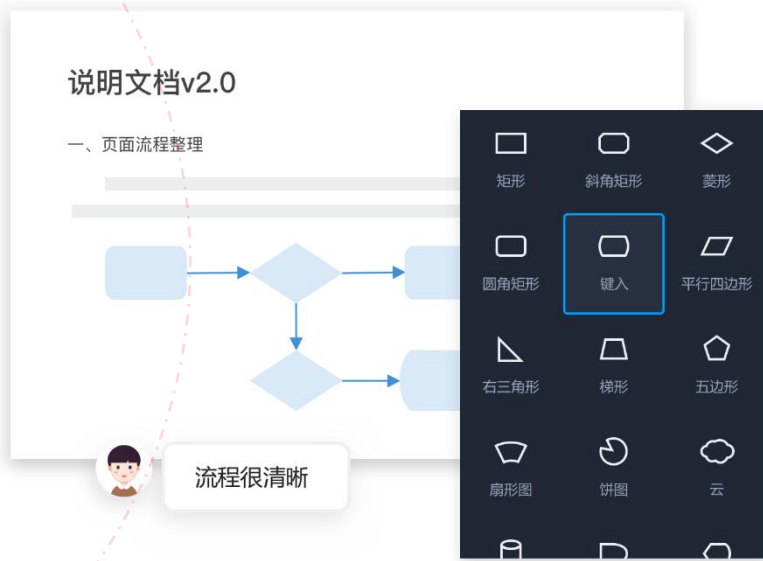

全貌画板，掌控全局

全貌画板、逻辑线、页面标注，掌控全局进度，项目更快出炉

高保真设计，自由强大

强大的高保真原型设计能力，丰富的交互动效，轻松释放创造力

逻辑梳理，表达清晰

流程图、PRD文档，快速呈现产品需求，轻松梳理产品逻辑

设计资源，规范管理

创建团队设计规范，轻松管理颜色、文字、图标、组件等资源