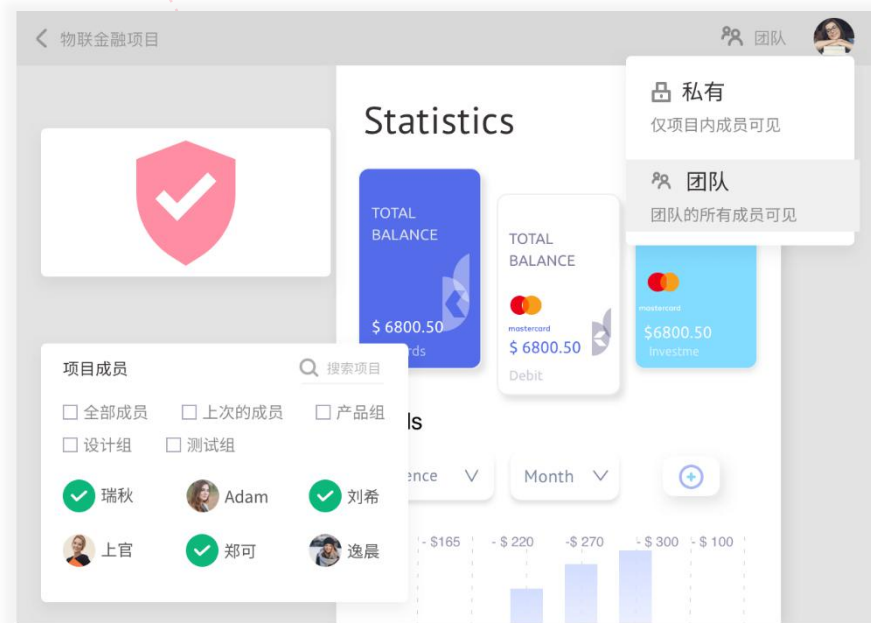

团队管理，安全放心

强大的团队管理能力，支持多种角色和权限设置，项目管理更合理、更放心